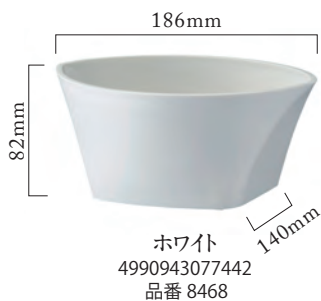

Kiss

Arrangements
point!

KISSは珍しい扇の形状の器なので、そのラインをいかして扇状にお花をいけてみました。花は花器のチェリーの色になじむ色をセレクトし、足元はフローラルフォームが見えないよう、馬酔木の葉をさして。