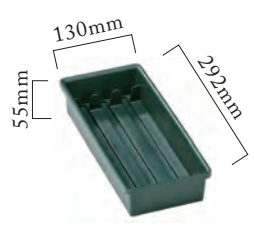

Bukki (2個用A) [ブッキ]

発注単位	5コ
1ケース(40コ)	
カットサイズ	2

上代 **¥500** (税別)/1コ

Bukki (4個用) [ブッキ]

発注単位	1コ
1ケース(20コ)	
カットサイズ	4

上代 **¥950** (税別)/1コ

グリーン
4990943078586
品番 8655

グリーン
4990943078593
品番 8658