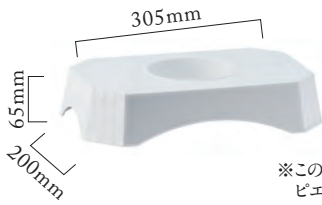

発注単位
10コ
1ケース(30コ)

※2021年1月1日より価格改定しております。

ブラック
4990943066842
品番 8273

供花台 (S) 白

上代 **¥230** (税別)/1コ

発注単位
10コ
1ケース(60コ)

※2021年1月1日より価格改定しております。

※この供花台は
ビューガ5号(丸型)対応です