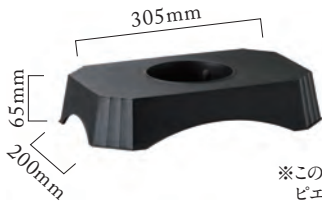

供花台 (S) 黒

上代 **¥230** (税別)/1コ

発注単位
10コ
1ケース(60コ)

※2021年1月1日より価格改定しております。

※この供花台は
ビューガ5号(丸型)対応です

ブラック
4990943066859
品番 8275