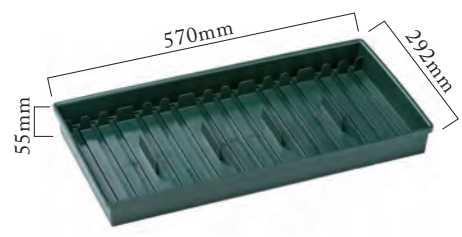

Bukki (5個用) [ブッキ]

発注単位	1コ
1ケース(20コ)	
カットサイズ	5

上代 **¥1,400** (税別)/1コ

グリーン
4990943078616
品番 8664