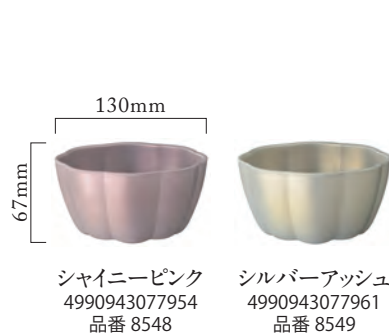

Le BALLON

BALLONは、コロンと丸い気球のようなフォルムから、フランス語で気球を意味するバロンと名付けられました。

BALLON

[バロン]

design | KEISUKE FUNAHASHI

[使用花器]

BALLON 5号 ホワイト
BALLON 4号 グレー

BALLON 4号 [バロン]

発注単位
10コ
1ケース(120コ)
カットサイズ 1/6

上代 **¥180** (税別)/1コ

BALLON 4号(特色)

発注単位
10コ
1ケース(120コ)
カットサイズ 1/6

上代 **¥215** (税別)/1コ

BALLON 5号 [バロン]

発注単位
10コ
1ケース(120コ)
カットサイズ 1/3

上代 **¥200** (税別)/1コ

BALLON 5号(特色)

発注単位
10コ
1ケース(120コ)
カットサイズ 1/3

上代 **¥250** (税別)/1コ

BALLON 6号 [バロン]

発注単位
10コ
1ケース(80コ)
カットサイズ 2/3

上代 **¥300** (税別)/1コ

BALLON 7号 [バロン]

発注単位
10コ
1ケース(80コ)
カットサイズ 2/3

上代 **¥340** (税別)/1コ