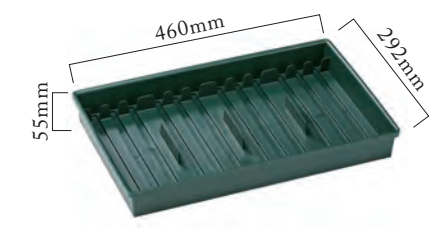

Bukki (2個用A) [ブッキ]

発注単位	5コ
1ケース(40コ)	
カットサイズ	2

上代 **¥500** (税別)/1コ

Bukki (4個用) [ブッキ]

発注単位	1コ
1ケース(20コ)	
カットサイズ	4

上代 **¥950** (税別)/1コ

グリーン
4990943078586
品番 8655

グリーン
4990943078593
品番 8658