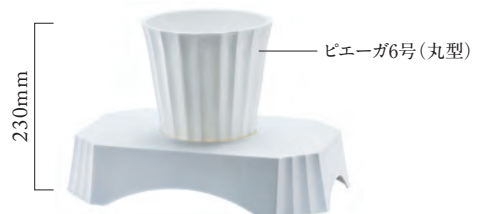

供花台 (M)セット 白

上代 **¥650** (税別)/1コ

発注単位
10コ
1ケース(20コ)

※2021年1月1日より価格改定しております。

ホワイト
4990943067429
品番 8280