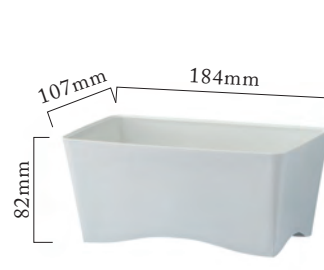

1ケース(120コ)

カットサイズ 1/3

ホワイト
4990943069775
品番 8411

ベビーピンク
4990943069805
品番 8414

グレー
4990943077862
品番 8525

チョコ
4990943069782
品番 8412

ベージュ
4990943069799
品番 8413

Loved one ♡