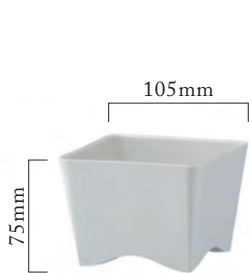

FF

[エフエフ]

design | KEISUKE FUNAHASHI

[使用花器]

FF-long ホワイト

FF-tall ベビーピンク

FF-low [エフエフ]

上代 **¥200** (税別)/1コ

発注単位

10コ

1ケース(120コ)

カットサイズ 1/6

ホワイト
4990943067887
品番 8344