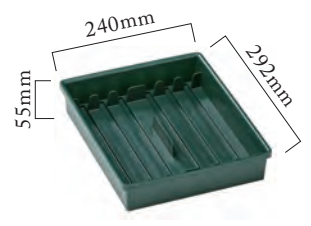

Bukki (2個用A) [ブッキ]

発注単位	5コ
1ケース(40コ)	
カットサイズ	2

上代 **¥500** (税別)/1コ

Bukki (4個用) [ブッキ]

発注単位	1コ
1ケース(20コ)	
カットサイズ	4

上代 **¥950** (税別)/1コ

グリーン
4990943078586
品番 8655

グリーン
4990943078593
品番 8658