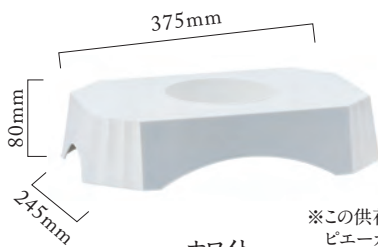

供花台 (M) 白

上代 **¥300** (税別)/1コ

発注単位
10コ
1ケース(60コ)

※2021年1月1日より価格改定しております。

※この供花台は
ビューガ6号(丸型)対応です

ホワイト
4990943067405
品番 8278