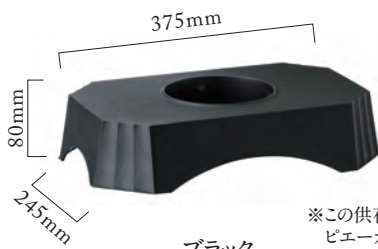

供花台 (M) 黒

上代 **¥300** (税別)/1コ

発注単位
10コ
1ケース(60コ)

※2021年1月1日より価格改定しております。

※この供花台は
ビューガ6号(丸型)対応です

ブラック
4990943066866
品番 8274