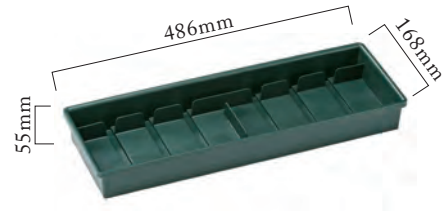

発注単位	5コ
1ケース(40コ)	
カットサイズ	2

上代 **¥500** (税別)/1コ

グリーン
4990943078555
品番 8646

グリーン
4990943078562
品番 8649

グリーン
4990943078579
品番 8652

Bukki (1個用A) [ブッキ]

発注単位	5コ
1ケース(80コ)	
カットサイズ	1

上代 **¥270** (税別)/1コ