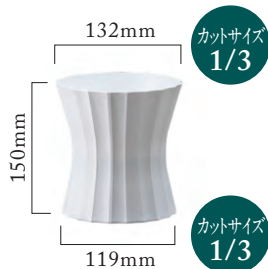

ホワイト

4990943078326
品番 8584

チョコ

4990943078623
品番 8585